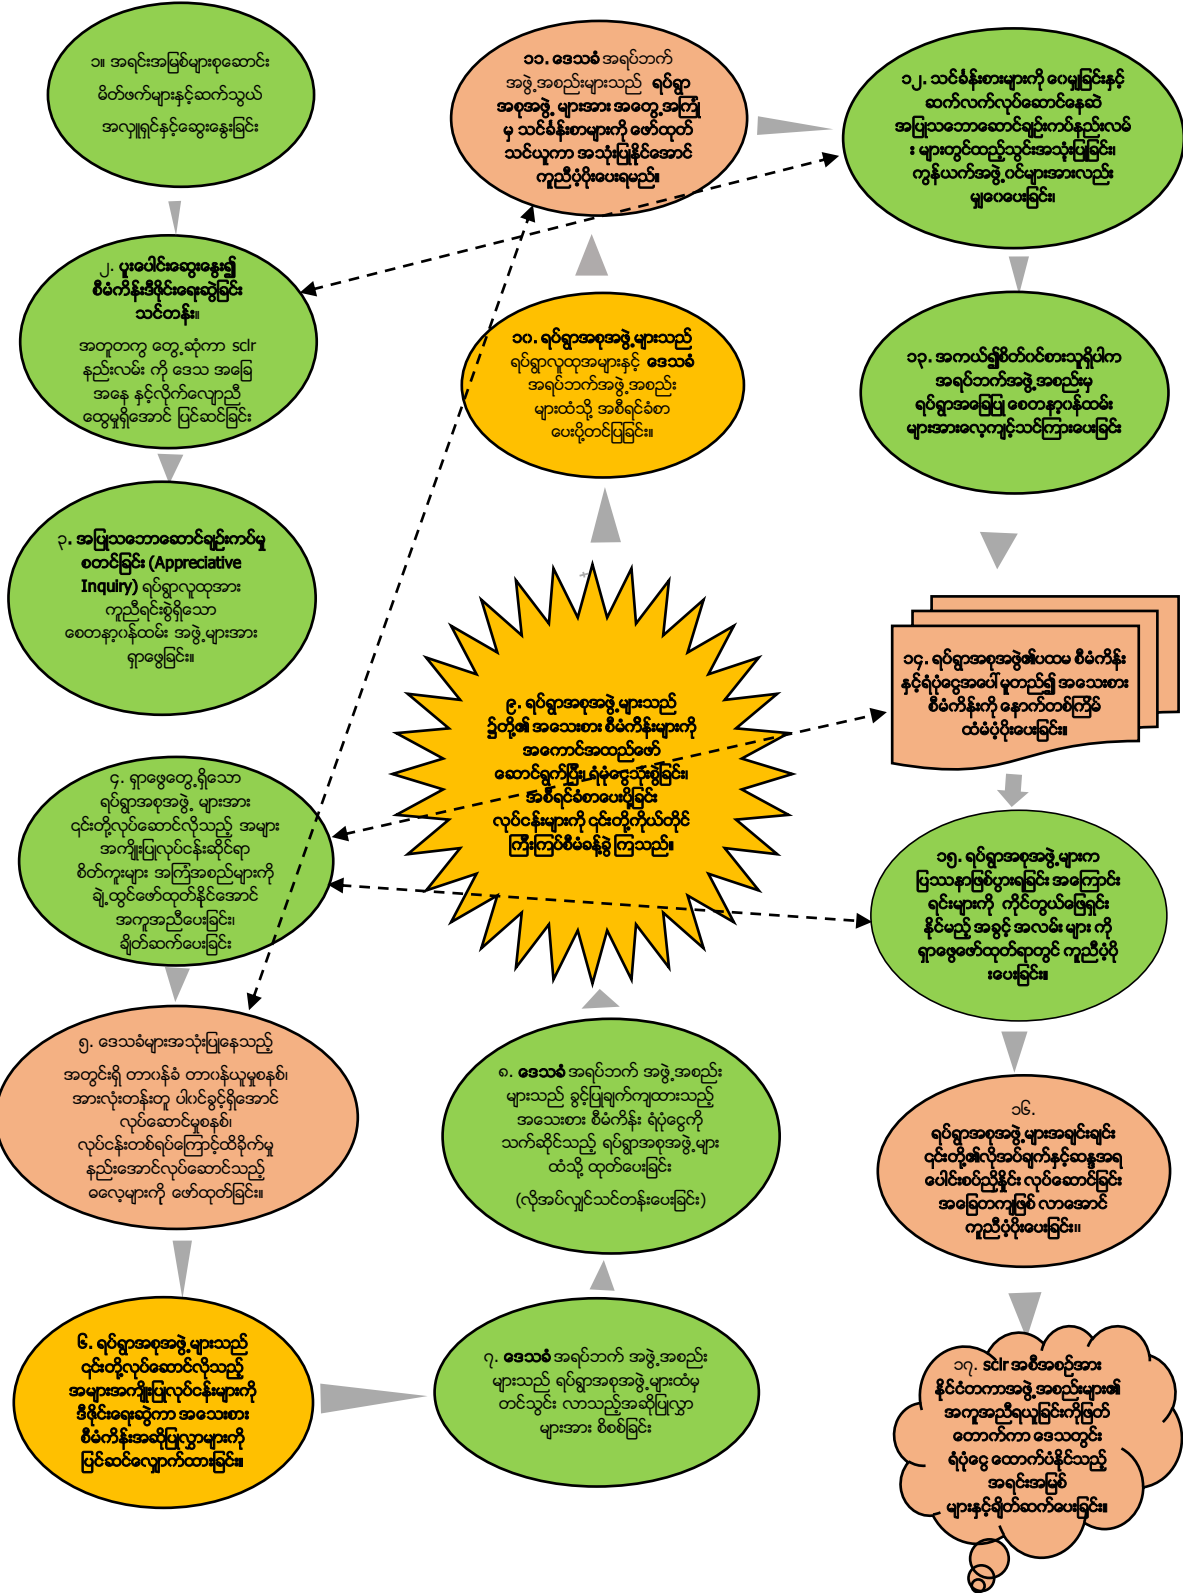

Visual representation of sclr process

- အစိမ်းရောင်စက်ဝိုင်း သည်ဒေသခံအရပ်ဖက်အဖွဲ့အစည်းများ၏ ဆောင်ရွက်ချက်များကိုညွှန်ပြသည်။
- ရွှေရောင်စက်ဝိုင်း သည် ရပ်ရွာမှ အစုအဖွဲ့များ၏ ဆောင်ရွက်ချက်များအားညွှန်ပြသည်
- ခရမ်းရောင်စက်ဝိုင်း သည်ရပ်ရွာမှအစုအဖွဲ့များကရပ်ရွာတွင်းနှင့်ပြင်ပရှိအစုအဖွဲ့များနှင့်ပေါင်းစည်း ခေါင်းဆောင်ခြင်းကိုညွှန်ပြသည်။

Visual representation of sclr process

- **ပြာရောင်စက်ဝိုင်း** သည်အလှူရှင်ဦးဆောင်သော ဆောင်ရွက်ချက်များကို ညွှန်ပြသည်။
- **အစိမ်းရောင်စက်ဝိုင်း** သည်ဒေသခံအရပ်ဖက်အဖွဲ့အစည်းများ၏ ဆောင်ရွက်ချက်များကိုညွှန်ပြသည်။
- **ရွှေရောင်စက်ဝိုင်း** သည် ရပ်ရွာမှ အစုအဖွဲ့များ၏ ဆောင်ရွက်ချက်များအားညွှန်ပြသည်
- **ခရမ်းရောင်စက်ဝိုင်း** သည်ရပ်ရွာမှအစုအဖွဲ့များကရပ်ရွာတွင်းနှင့်ပြင်ပရှိအစုအဖွဲ့များနှင့်ပေါင်းစည်း ခေါင်းဆောင်ခြင်းကိုညွှန်ပြသည်။